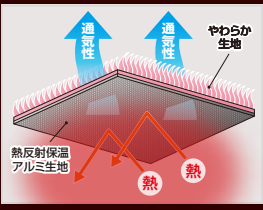

冷えて眠れない
ピンヤリ足に!

熱

内側の素材は繊維にアルミを蒸着させた生地、こたつ布団にも使われ、保温性・断熱性が高く、熱を逃しにくい素材。カサカサせず、蒸れにくいさらさらの触り心地で朝まで不快感なくすっきりおやすみいただけます。

反射保温生地で快適!

やさしい温かさで
朝まで安眠。

自

分の体温で温めるので不快感0!

リラックスタイムにも

電気を使わなくても
ポカポカ!電気代も節約!

寝起きも
スッキリ!

本商品は電気あんなかや湯たんぼなどの外部の温度に頼らず、自分の体温だけで温めるので、リラックス時から睡眠時まで幅広く使用できま。また、体に負担のない自然な睡眠を促します。

適

温に保つ!

発熱ではなく、自身の体温で温めるので、熱くなりすぎず、快適な温度を自動的に保つてくれます。

下半身のプロ
脚線整美師監修

足全体の巡り改善へ。
このねむるフットウォーマーほかほかなら、中で熱くなりすぎない快適な温度を保ち、脚全体が温まることで、ずっと快適な眠りに入ることができます。