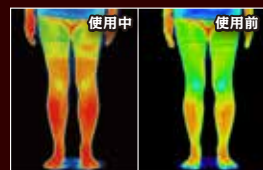

冷えて眠れない
ピンヤリ足に!

熱

内側の素材は繊維にアルミを蒸着させた生地、こたつ布団にも使われ、保温性・断熱性が高く、熱を逃しにくい素材。カサカサせず、蒸れにくいさらさらの触り心地で朝まで不快感なくすっきりおやすみいただけます。

反射保温生地で快適!

やさしい温かさで
朝まで安眠。

自

分の体温で温めるので不快感0!

リラックスタイムにも

電気を使わなくても
ポカポカ!電気代も節約!

寝起きも
スッキリ!

本商品は電気あんなかや湯たんぼなどの外部の温度に頼らず、自分の体温だけで温めるので、リラックス時から睡眠時まで幅広く使用できま。また、体に負担のない自然な睡眠を促します。

適

温に保つ!

発熱ではなく、自身の体温で温めるので、熱くなりすぎず、快適な温度を自動的に保つてくれます。

下半身のプロ
脚線整美師監修

足全体の巡り改善へ。
このねむるフットウォーマーほかほかなら、中で熱くなりすぎない快適な温度を保ち、脚全体が温まることで、ずっと快適な眠りに入ることができます。

PROIDEA
STUDIO脚光美代表
脚線整美師
中村 希美 先生

ねむるフットウォーマー
ほかほか 0000 ピンク 0000 ベージュ

(税抜) 各 4,980円 送料別 丸洗いOK

■組成 / 表地:ポリエステル100% 裏地:ポリエステル100%
■適応足サイズ / 22~26cm (はき口周り約52cm, はき丈:約70cm) ■中国製

柔らか保温生地で脚全体を温める!

のび~! ほどよく伸びて締め付け感なし!